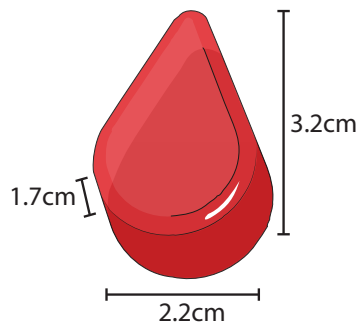

## Nutrition Facts Valeur nutritive

Per pot (55 g)  
pour pot (55 g)

Calories 10	% Daily Value*
Fat / Lipides 0 g	0 %
Saturated / saturés 0 g	0 %
+ Trans / trans 0 g	0 %
<b>Carbohydrate 2 g</b>	
Fibre / Fibres 1 g	3 %
Sugars / Sucres 0 g	0 %
Protein / Protéines 0 g	
Cholesterol / Cholestérol 0 mg	
Sodium 45 mg	2 %
Potassium 50 mg	2 %
Calcium 20 mg	1 %
Iron / Fer 0.1 mg	0 %

\*5% or less is a little, 15% or more is a lot  
\*5% ou moins c'est peu, 15% ou plus c'est beaucoup

## Size of a Jelly Drop\*